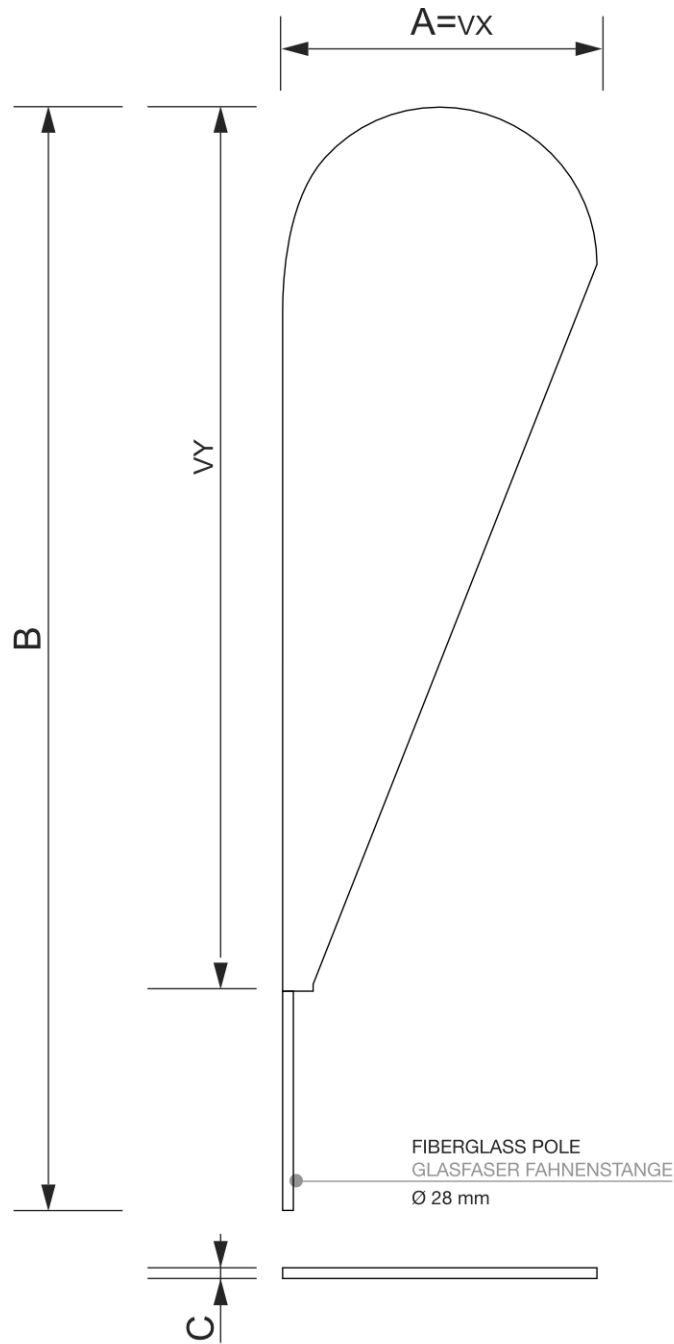

## Flaga plażowa Alu Drop całkowita wysokość 290 cm

BFAD290

- Flaga zewnętrzna w rozmiarze 84 x 276 cm
- Gruby aluminiowy masztowy, O 28 mm
- Potrzebna podstawa z rotatorem 25 mm, brak w zestawie. Wybierz [bazę do Beach Flag](#)
- Grafika ognioodporny B1

## Flaga plażowa Alu Drop całkowita wysokość 290 cm

BFAD290

### PODSTAWOWE INFORMACJE

SKU	Sizes (mm) (A x B x C)	Format (mm)	Widoczny rozmiar (mm) (VXxVY)	Rozstaw otworów (mm) (XxY)
BFAD290	840 x 2760 x 28	840 x 2360 mm (BFAD290)	840 x 2360 mm	-

Orientacja	Weight (kg)
Pionowy	1,00